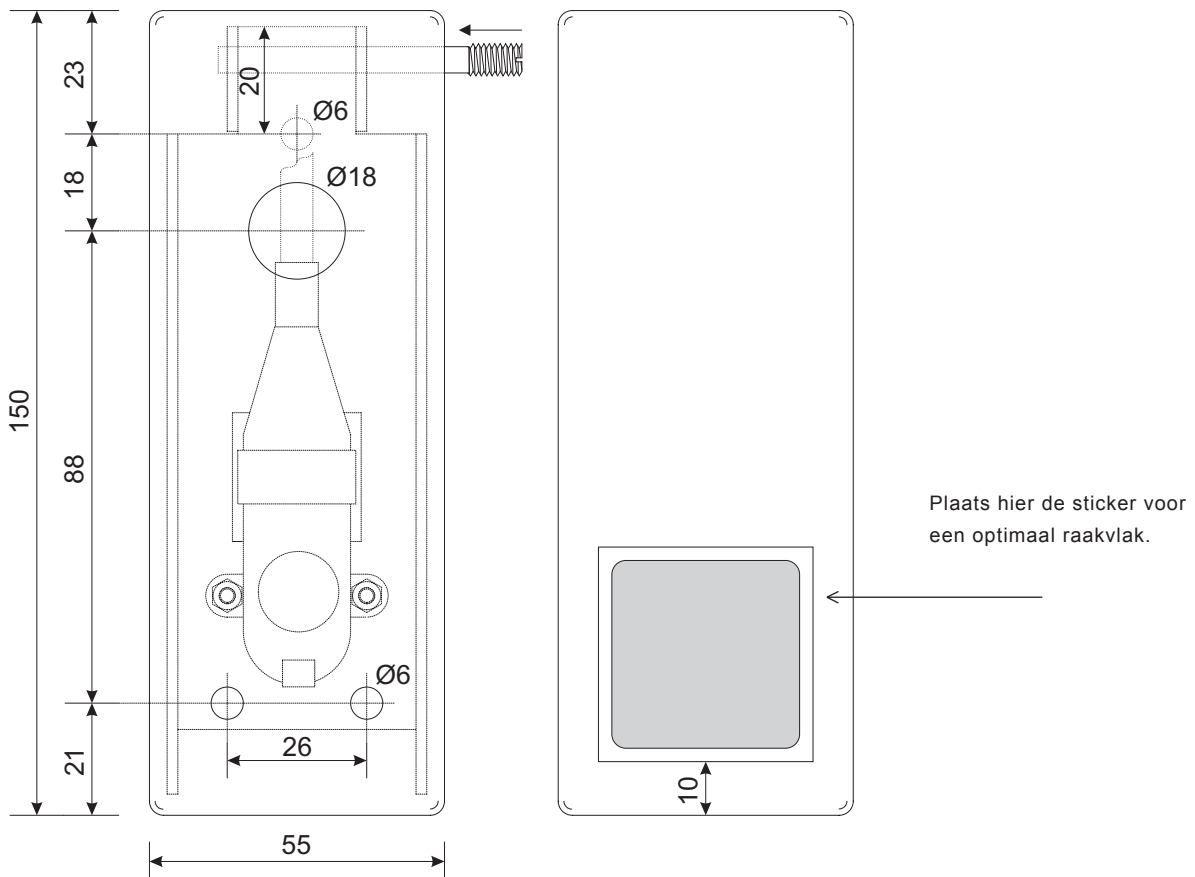

MODELLEN

TX200

SPECIFICATIES

Schakelvermogen	bij 250V nominaal 5 Amp., piekstroom 12 Amp.
Temperatuurbereik	-10° tot 85°C
Beschermingsklasse	IP66
Kabel	3 x 0,75 mm, lengte 50 cm
Mechanische levensduur	ca. 2 miljoen schakelingen
Materiaal	rvs 304, mat gepolijst

AANSLUITEN

MAATVOERING