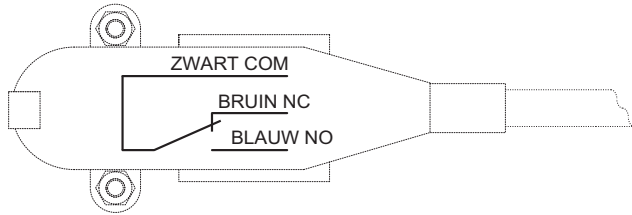

MODELLEN

TX200

SPECIFICATIES

Schakelvermogen	bij 250V nominaal 5 Amp., piekstroom 12 Amp.
Temperatuurbereik	-10° tot 85°C
Beschermingsklasse	IP66
Kabel	3 x 0,75 mm, lengte 50 cm
Mechanische levensduur	ca. 2 miljoen schakelingen
Materiaal	rvs 304, mat gepolijst

AANSLUITEN

MAATVOERING