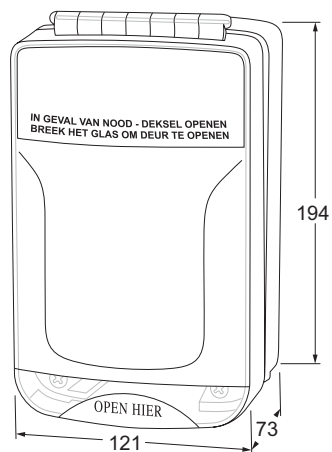

MODELLEN

PS2000 beschermkap voor groene en rode handmelders

PP10 deactiveer pin PS2000 (10 stuks)

Batterij PS2000
Type CR123A (3V)