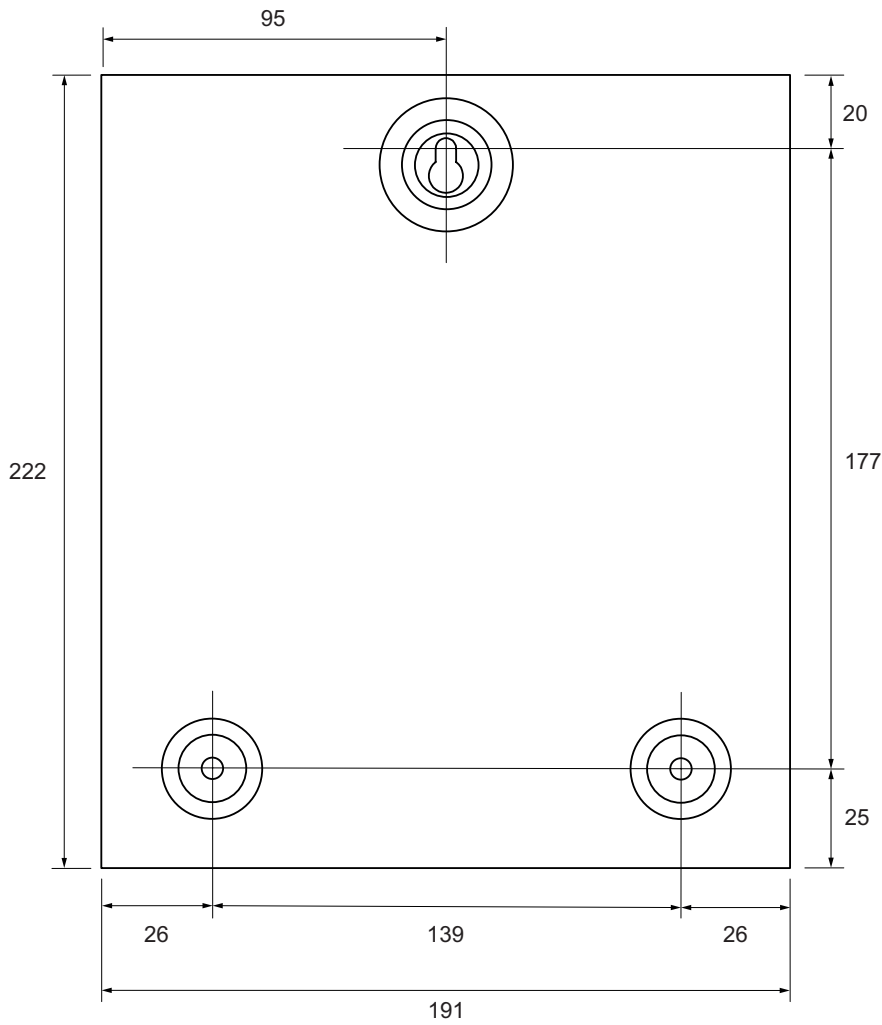

**HANDLEIDING / MANUAL /
MODE D'EMPLOI / ANLEITUNG
PS1922SHB / PS3431LHB**

MODELLEN / MODELS / MODÈLES / MODELLE
 PS1922SHB , PS3431LHB

BOORMAL / DRILLING TEMPLATE / GABARIT DE PERÇAGE / BOHRSCABLONE (IN MM)
 NIET OP SCHAAL / DO NOT SCALE / PAS À L'ÉCHELLE / NICHT MAßSTABSGETREU