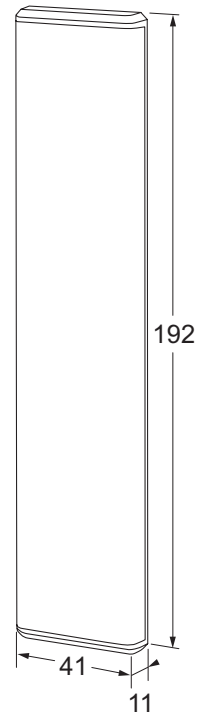

**OMSCHRIJVING**

Deze fraai vormgegeven drukknoppen, ook wel elleboogschakelaars genoemd, zijn geschikt voor het schakelen van elektrische vergrendelingen, automatische deuren of andere toepassingen. De schakelaar is compact, heeft een modern design, is uitgevoerd in aluminium en is voorzien van een maakcontact.

**EIGENSCHAPPEN**

- Opbouw
- Compact en modern design
- Voorzien van maakcontact
- Voorzien van pulscontact
- Uitgevoerd in aluminium
- Horizontaal of verticaal te monteren

MODELLEN

ELS03 design elleboogschakelaar, maakcontact, aluminium

ELEKTRISCHE SPECIFICATIES

**Schakelvermogen**

Maakcontact max. 5mA, 24V= en 20mA, 15V=