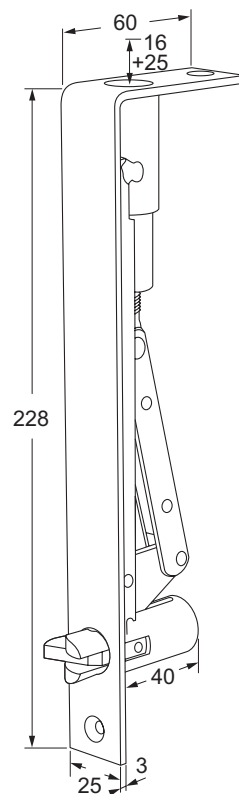

MODELLEN

KSST21 kantschuif voor dubbele houten deuren