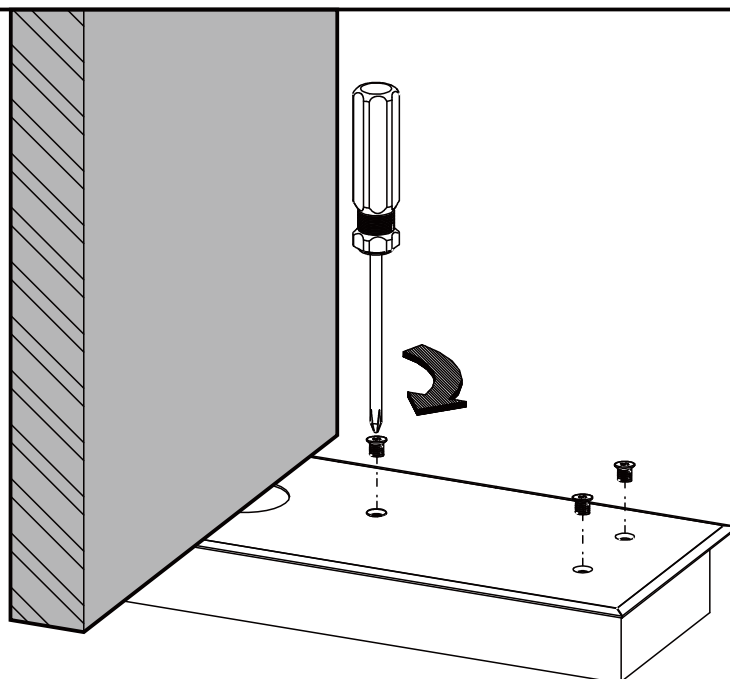

# Montage instructies

E-BTS8442

DIN links / DIN rechts spiegelbeeld

# Montage instructies

E-BTS8442

DIN links / DIN rechts spiegelbeeld

deurstopper plaatsen

9

10