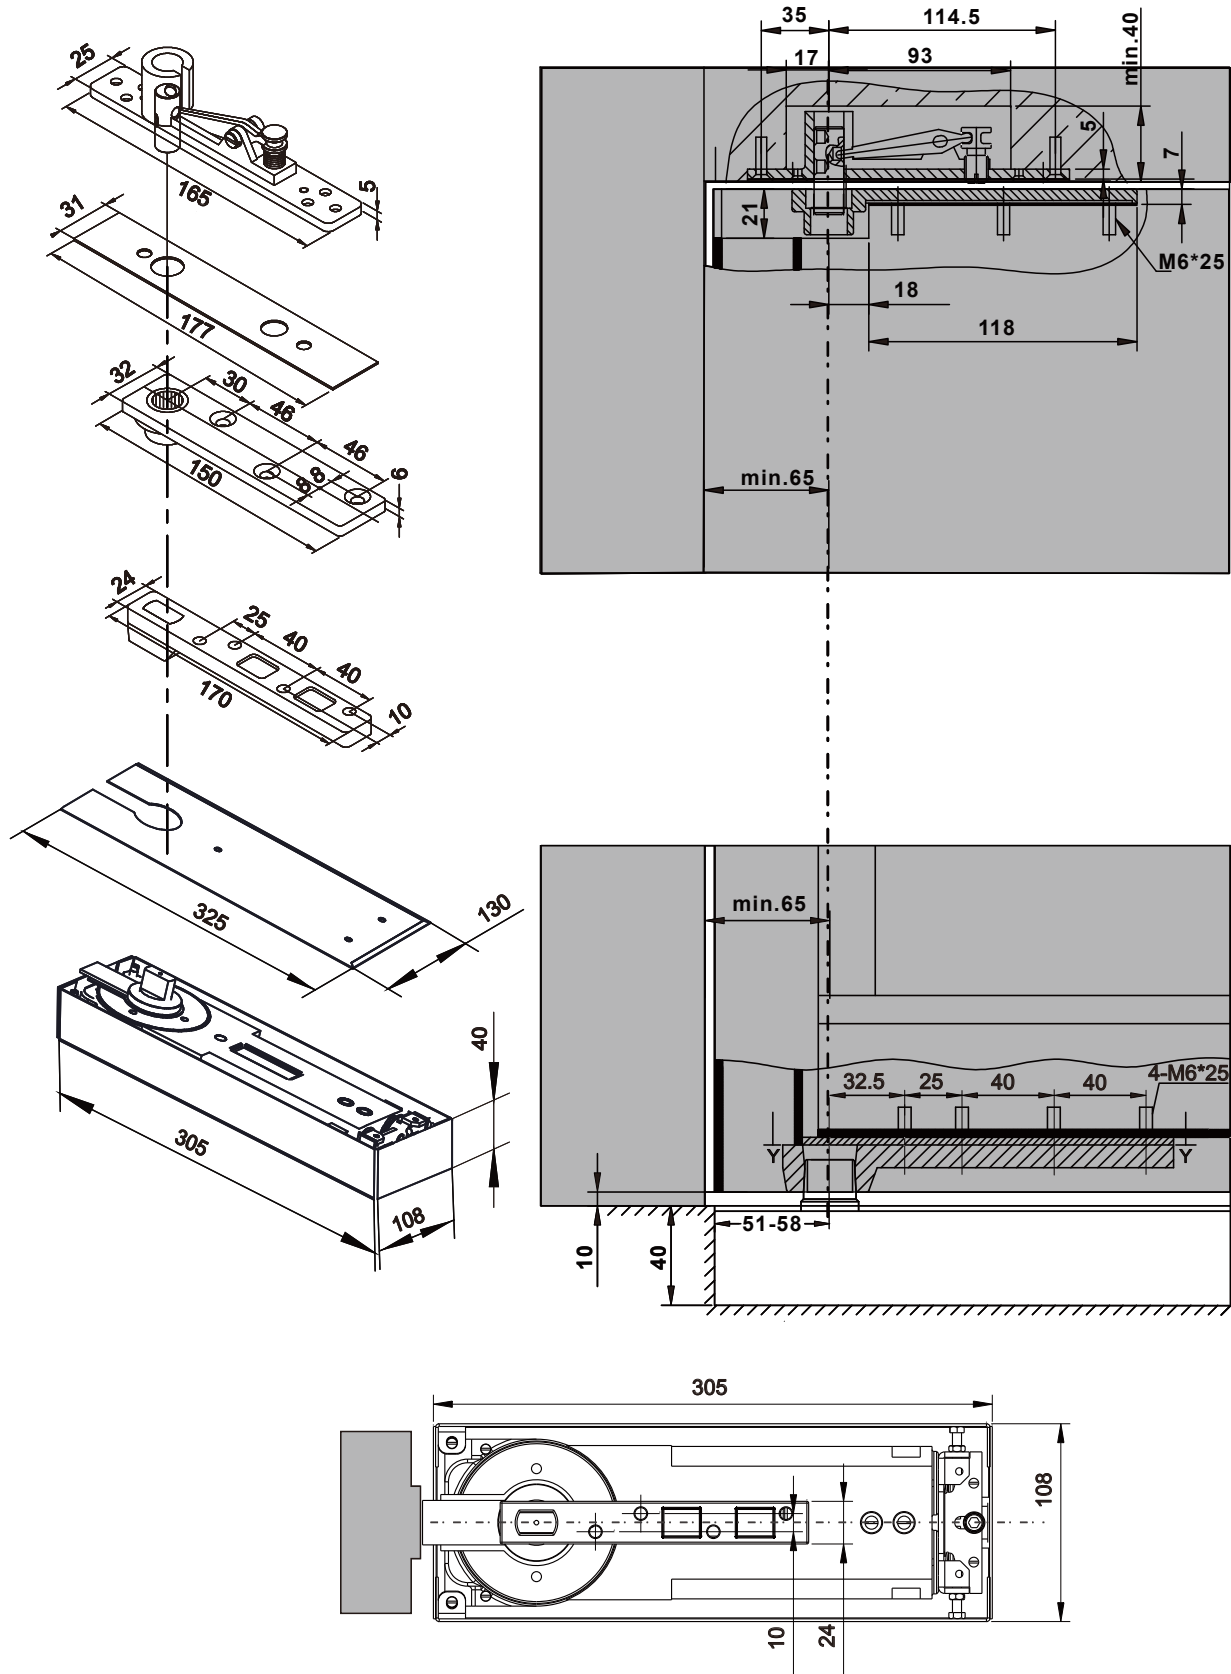

# Montage instructies

E-BTS8442

DIN links / DIN rechts spiegelbeeld

# Montage instructies

E-BTS8442

DIN links / DIN rechts spiegelbeeld

deurstopper plaatsen

9

10