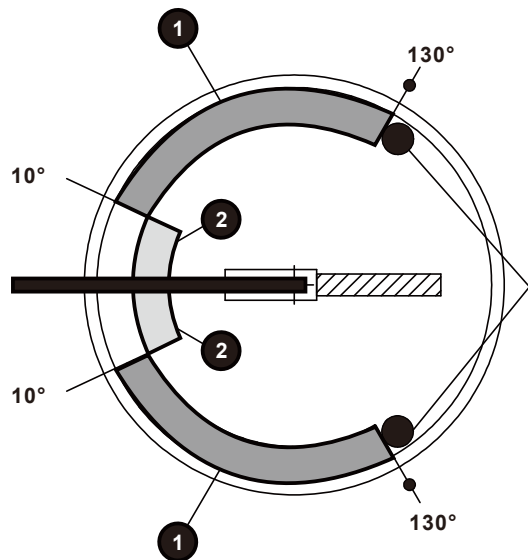

# Montage instructies

E-BTS8442

DIN links / DIN rechts spiegelbeeld

# Montage instructies

E-BTS8442

DIN links / DIN rechts spiegelbeeld

deurstopper plaatsen

9

10