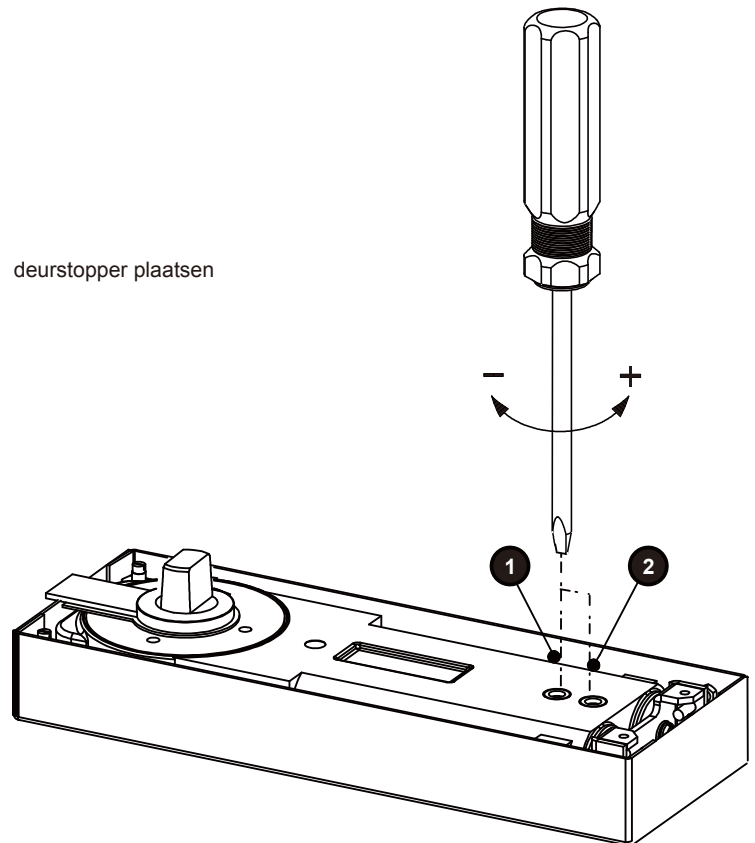

# Montage instructies

E-BTS8442

DIN links / DIN rechts spiegelbeeld

# Montage instructies

E-BTS8442

DIN links / DIN rechts spiegelbeeld

deurstopper plaatsen

9

10