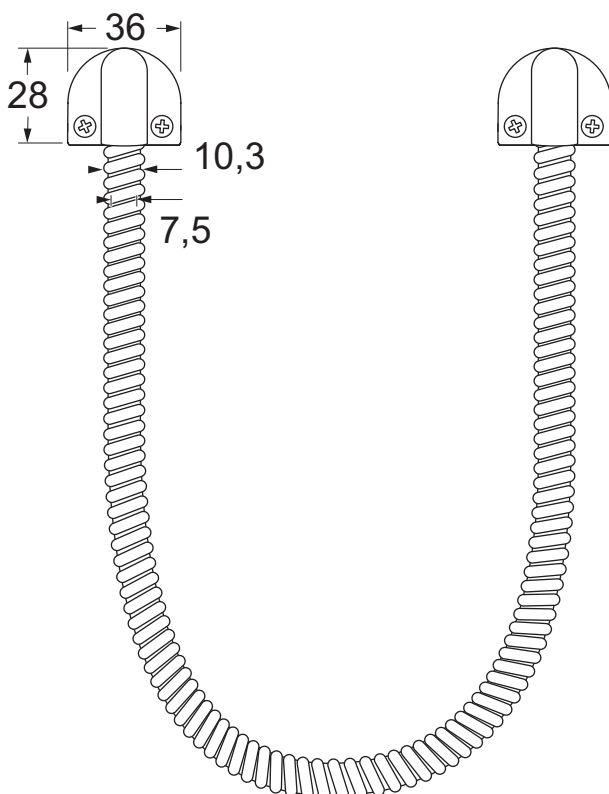

MODELLEN / MODELS / MODÈLES / MODELLE

DLS60DM

1. INHOUDSOPGAVE / INDEX / TABLE DES MATIÈRES / INDEX

1. Inhoudsopgave / Index / Table des matières / Index.....	2
2. Specificaties / Specifications / Caractéristiques / Technische Daten.....	2
3. Afmetingen / Dimensions / Dimensions / Abmessungen.....	2

2. SPECIFICATIES / SPECIFICATIONS / CARACTÉRISTIQUES / TECHNISCHE DATEN

- Opbouwuitvoering
  Surface mount
  Pour montage en applique
  Oberflächenmontage
- Lengte 60 cm
  Length 60 cm
  Longueur 60 cm
  Länge 60 cm
- Voorzien van stalen slang
  With steel tube
  Avec tuyau flexible en acier
  Stahlschlauch
- Geschikt voor kabeldikte tot 7,5 mm
  Suitable for cable thickness up to 7,5 mm
  Convient pour des épaisseurs de câble jusqu'à 7,5 mm
  Geeignet für Kabelstärken bis zu 7,5 mm
- Wordt geleverd inclusief eindstukken en bevestigingsmaterialen
  End caps and set of fasteners included
  Livré avec embouts d'extrémité et matériaux de fixation
  Wird mit Endkappen und Befestigungsmaterialien geliefert

3. AFMETINGEN / MEASUREMENTS / DES MESURES / MESSUNGEN