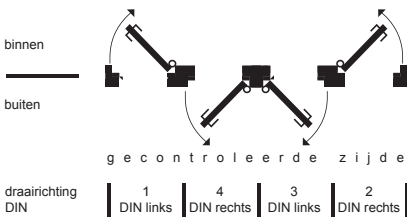

**OMSCHRIJVING**

Deze mechanische meerpuntsvergrendelingen zijn voorzien van drie zelfvergrendelende schoten boven, midden en onder. Deze schoten werken als een nachtschoot, zij schieten automatisch 20 mm uit en zijn niet terug te duwen ('niet te flipperen'). Aan de buitenzijde wordt een vaste knop toegepast, aan de binnenzijde een kruk. Via de kruk is de deur altijd mechanisch te openen. Na het openen en sluiten van de deur vergrendelen de schoten automatisch. Montage is in de deur. Door een europrofiel cilinder te monteren kan de deur met de sleutel worden geopend.

BEKIJK DE VIDEO

MODELLEN

- 8420 meerpuntsvergrendeling, voorplaat vlak 24 x 3mm, doornmaat 65, PC 72, DIN links
- 8422 meerpuntsvergrendeling, voorplaat vlak 24 x 3mm, doornmaat 65, PC 72, DIN rechts

- 8429 meerpuntsvergrendeling, voorplaat 24 x 6 mm, doornmaat 35, PC 92

- 8432 meerpuntsvergrendeling, voorplaat vlak 24 x 3mm, doornmaat 55, PC 72, DIN links
- 8434 meerpuntsvergrendeling, voorplaat vlak 24 x 3mm, doornmaat 55, PC 72, DIN rechts

BIJBEHORENDE ARTIKELEN

- SK1 sluitplaten/kommen set voor houten kozijnen

- SK2 sluitplatenset u-profiel voor aluminium/stalen kozijnen

- SK3 sluitplatenset vlak voor aluminium/stalen kozijnen

- KSH1A halve krukstift 8-9 mm lengte 75 mm

Voor maatvoeringen verwijzen wij u graag naar de handleiding