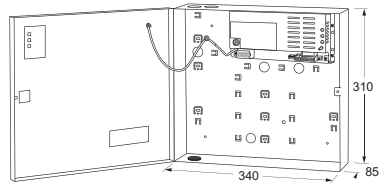

#### EIGENSCHAPPEN

- 12V= 1,5A, 5A of 10A
- Voorzien van led indicatie
- Met aansluiting voor noodstroomvoorziening
- Voorzien van sabotagecontact
- Voorzien van keuzeschakelaar voor 12V of 13,8V
- In stevige plaatstalen kast
- Wordt geleverd inclusief 1,5 meter netsnoer
- Optioneel te leveren met print voor aansluiting op een brandmeldcentrale
- Het 5A en 10A model is optioneel te leveren met print voor het signaleren van de voeding en de accu
- Voor het 10A model is optioneel een print met 5 x 1A en 5 x 2A gezeekerde uitgangen te leveren (alle zekeringen meegeleverd)

MODELLEN

PS1215NS netvoeding 12V= 1,5A

PS1250NL netvoeding 12V= 5A

PS12100NL netvoeding 12V= 10A

BMP2 print voor schakeling via brandmeldcentrale  
(maximale belasting 14A bij 12V= en 7A bij 24V=)  
57 x 39 x 39 mm (l x b x h)

PMS1224 signaleringsprint voor voeding en accu inclusief  
2 plakvoeten en aansluitkabel (uitsluitend voor 5A en 10A modellen)  
60 x 40 x 15 mm (l x b x h)

FMS5X12 zekeringsprint 5x1A en 5x2A incl. afstandhouders en kabels  
(uitsluitend voor het 10A model)  
97 x 47 x 15 mm (l x b x h)