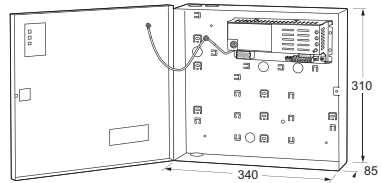

#### OMSCHRIJVING

Deze schakelende voedingen in stevige plaatstalen kast transformeren 230V naar 12V=, leveren 1,5 ampère, 5 ampère of 10 ampère en zijn gestabiliseerd. Dit zorgt voor een constante uitgangsspanning. Voorzien van led indicatie, aansluiting voor een accu (noodstroomvoorziening), sabotagecontact en keuzeschakelaar voor 12V of 13,8V. Wordt geleverd met een 1,5 meter lange randaarde netsnoer met haakse stekker. Optioneel te leveren met een print voor aansluiting op de brandmeldcentrale. Voor het 5 ampère en 10 ampère model is optioneel een print te leveren voor het signaleren van de voeding en de accu. Deze print is voorzien van 2 potentiaalvrije relaisuitgangen. Voor het 10 ampère model is optioneel ook nog een print met 5 x 1A en 5 x 2A gezeekerde uitgangen te leveren.

#### EIGENSCHAPPEN

- 12V= 1,5A, 5A of 10A
- Voorzien van led indicatie
- Met aansluiting voor noodstroomvoorziening
- Voorzien van sabotagecontact
- Voorzien van keuzeschakelaar voor 12V of 13,8V
- In stevige plaatstalen kast
- Wordt geleverd inclusief 1,5 meter netsnoer
- Optioneel te leveren met print voor aansluiting op een brandmeldcentrale
- Het 5A en 10A model is optioneel te leveren met print voor het signaleren van de voeding en de accu
- Voor het 10A model is optioneel een print met 5 x 1A en 5 x 2A gezeekerde uitgangen te leveren (alle zekeringen meegeleverd)

MODELLEN

PS1215NS netvoeding 12V= 1,5A

PS1250NL netvoeding 12V= 5A

PS12100NL netvoeding 12V= 10A

BMP2 print voor schakeling via brandmeldcentrale  
(maximale belasting 14A bij 12V= en 7A bij 24V=)  
57 x 39 x 39 mm (l x b x h)

PMS1224 signaleringsprint voor voeding en accu inclusief  
2 plakvoeten en aansluitkabel (uitsluitend voor 5A en 10A modellen)  
60 x 40 x 15 mm (l x b x h)

FMS5X12 zekeringsprint 5x1A en 5x2A incl. afstandhouders en kabels  
(uitsluitend voor het 10A model)  
97 x 47 x 15 mm (l x b x h)