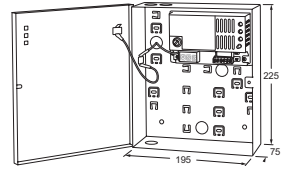

#### OMSCHRIJVING

Deze schakelende voedingen in stevige plaatstalen kast transformeren 230V naar 12V=, leveren 1,5 ampère, 5 ampère of 10 ampère en zijn gestabiliseerd. Dit zorgt voor een constante uitgangsspanning. Voorzien van led indicatie, aansluiting voor een accu (noodstroomvoorziening), sabotagecontact en keuzeschakelaar voor 12V of 13,8V. Wordt geleverd met een 1,5 meter lange randaarde netsnoer met haakse stekker. Optioneel te leveren met een print voor aansluiting op de brandmeldcentrale. Voor het 5 ampère en 10 ampère model is optioneel een print te leveren voor het signaleren van de voeding en de accu. Deze print is voorzien van 2 potentiaalvrije relaisuitgangen. Voor het 10 ampère model is optioneel ook nog een print met 5 x 1A en 5 x 2A gezeekerde uitgangen te leveren.

#### EIGENSCHAPPEN

- 12V= 1,5A, 5A of 10A
- Voorzien van led indicatie
- Met aansluiting voor noodstroomvoorziening
- Voorzien van sabotagecontact
- Voorzien van keuzeschakelaar voor 12V of 13,8V
- In stevige plaatstalen kast
- Wordt geleverd inclusief 1,5 meter netsnoer
- Optioneel te leveren met print voor aansluiting op een brandmeldcentrale
- Het 5A en 10A model is optioneel te leveren met print voor het signaleren van de voeding en de accu
- Voor het 10A model is optioneel een print met 5 x 1A en 5 x 2A gezeekerde uitgangen te leveren (alle zekeringen meegeleverd)

MODELLEN

PS1215NS netvoeding 12V= 1,5A

PS1250NL netvoeding 12V= 5A

PS12100NL netvoeding 12V= 10A

BMP2 print voor schakeling via brandmeldcentrale  
(maximale belasting 14A bij 12V= en 7A bij 24V=)  
57 x 39 x 39 mm (l x b x h)

PMS1224 signaleringsprint voor voeding en accu inclusief  
2 plakvoeten en aansluitkabel (uitsluitend voor 5A en 10A modellen)  
60 x 40 x 15 mm (l x b x h)

FMS5X12 zekeringsprint 5x1A en 5x2A incl. afstandhouders en kabels  
(uitsluitend voor het 10A model)  
97 x 47 x 15 mm (l x b x h)