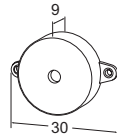

1251
maximaal schakelstroom
maximaal schakelspanning
contact
tijdbereik
afmetingen
montage
programmering

elektronische schakelklok
16A
250V AC
1 x wissel
per 24 uur
92 x 36 x 62 mm
DIN draagrail 35 mm
via toetsen of app