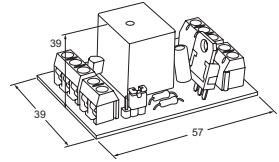

MODELLEN

BMP2
maximale schakelstroom

brandmeldprint 12V/24V DC
10A