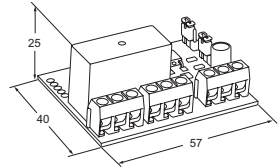

R1224T
maximale schakelstroom
tijdsvertraging

relaismodule 12V/24V DC
5A
instelbaar van 0,5 tot 60 seconden
afvallend vertraagd