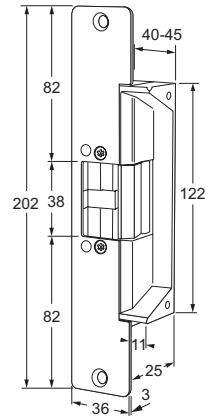

EIGENSCHAPPEN

- 6.668 N houdkracht (ca. 680 kg)
- Inbouwuitvoering
- Arbeidsstroom of ruststroom (om te bouwen op locatie)
- Universeel toepasbaar (voor links- en rechtsdraaiende deuren)
- Geschikt voor 12-28V AC/DC
- Met 5 mm verstelbare schootvanger
- Getest op 1.000.000 operaties
- Voorzien van korte rvs sluitplaat
- Voorzien van bipolaire blusdiode
- Voorzien van rvs schroeven (bevestiging sluitplaat)
- Voorzien van 100% belastbare spoelen
- Voldoet aan richtlijnen PKVW G4
- Optioneel te voorzien van lange vlakke rvs of lange rvs hoeksluitplaat
- ANSI lip optioneel per 5 mm te verlengen

BEKIJK DE VIDEO

MODELLEN

Arbeidsstroom = spanningsloos vergrendeld

Ruststroom = spanningsloos ontgrendeld

420U elektrische deuropener, korte sluitplaat, 12-28V AC/DC

HP50 hoeksluitplaat rvs 50 cm voor model 420U

LP50 vlakke sluitplaat rvs 50 cm voor model 420U

L320-5 verlengstuk 5 mm voor ANSI lip

ELEKTRISCHE SPECIFICATIES

Spoel

voltage	stroomafname	belastbaarheid
12V~	400mA	n.v.t.
12V=	250mA	100%
24V~	550mA	n.v.t.
24V=	185mA	100%