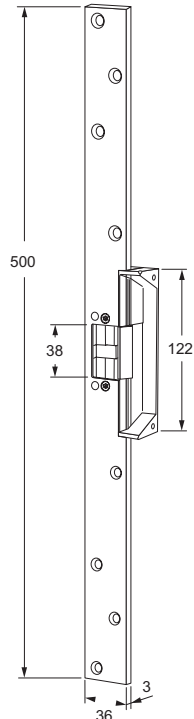

MODELLEN

Arbeidsstroom = spanningsloos vergrendeld

Ruststroom = spanningsloos ontgrendeld

420U elektrische deuropener, korte sluitplaat, 12-28V AC/DC

HP50 hoeksluitplaat rvs 50 cm voor model 420U

LP50 vlakke sluitplaat rvs 50 cm voor model 420U

L320-5 verlengstuk 5 mm voor ANSI lip

ELEKTRISCHE SPECIFICATIES

Spoel

voltage	stroomafname	belastbaarheid
12V~	400mA	n.v.t.
12V=	250mA	100%
24V~	550mA	n.v.t.
24V=	185mA	100%

420U + LP50