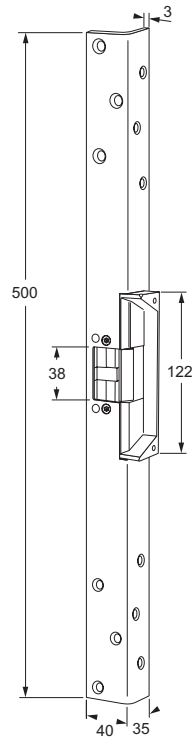

OMSCHRIJVING

Speciale elektrische deuropener die in het kozijn tegenover de dagschoot van het Nefef centraal slot met dagschootblokkering model 649-47 wordt ingebouwd om deze te vergrendelen of te ontgrendelen. Doordat het mechanische slot voorzien is van een dagschootblokkering en de elektrische deuropener voorzien van een speciale ANSI lip is de dagschoot niet terug te duwen als de deur is vergrendeld (niet te "flipperen"). Hiermee voldoet deze deuropener aan de richtlijnen Politie Keurmerk Veilig Wonen voor toegangsdeuren gemeenschappelijke ruimten. Voorzien van 5 mm verstelbare schootvanger.

EIGENSCHAPPEN

- 6.668 N houdkracht (ca. 680 kg)
- Inbouwuitvoering
- Arbeidsstroom of ruststroom (om te bouwen op locatie)
- Universeel toepasbaar (voor links- en rechtsdraaiende deuren)
- Geschikt voor 12-28V AC/DC
- Met 5 mm verstelbare schootvanger
- Getest op 1.000.000 operaties
- Voorzien van korte rvs sluitplaat
- Voorzien van bipolaire blusdiode
- Voorzien van rvs schroeven (bevestiging sluitplaat)
- Voorzien van 100% belastbare spoelen
- Voldoet aan richtlijnen PKVW G4
- Optioneel te voorzien van lange vlakke rvs of lange rvs hoeksluitplaat
- ANSI lip optioneel per 5 mm te verlengen

BEKIJK DE VIDEO

MODELLEN

Arbeidsstroom = spanningsloos vergrendeld

Ruststroom = spanningsloos ontgrendeld

420U elektrische deuropener, korte sluitplaat, 12-28V AC/DC

HP50 hoeksluitplaat rvs 50 cm voor model 420U

LP50 vlakke sluitplaat rvs 50 cm voor model 420U

L320-5 verlengstuk 5 mm voor ANSI lip

ELEKTRISCHE SPECIFICATIES

Spoel

voltage	stroomafname	belastbaarheid
12V~	400mA	n.v.t.
12V=	250mA	100%
24V~	550mA	n.v.t.
24V=	185mA	100%