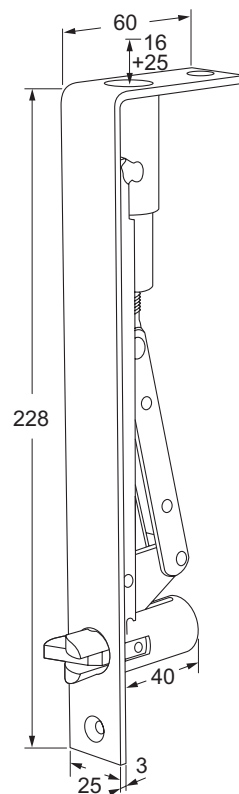

MODELLEN

KSST21 kantschuif voor dubbele houten deuren