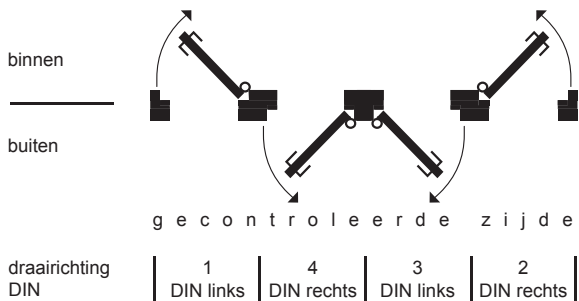

OMSCHRIJVING

Deze mechanische meerpuntsvergrendelingen zijn voorzien van drie zelfvergrendelende schoten boven, midden en onder. Deze schoten werken als een nachtschoot, zij schieten automatisch 20 mm uit en zijn niet terug te duwen ('niet te flipperen'). Aan de buitenzijde wordt een vaste knop toegepast, aan de binnenzijde een kruk. Via de kruk is de deur altijd mechanisch te openen. Na het openen en sluiten van de deur vergrendelen de schoten automatisch. Montage is in de deur. Door een europrofiel cilinder te monteren kan de deur met de sleutel worden geopend.

EIGENSCHAPPEN

- 25.000 N houdkracht (ca. 2.500 kg)
- Inbouwuitvoering
- Voldoet aan SKG**® (alleen model 8420 en 8422)
- Kromtrekken van de deur wordt tegengegaan
- Te leveren in diverse doormaten en PC maten
- Toepasbaar voor paniek- en nooddeuren volgens EN 179 en EN 1125
- Optioneel later te voorzien van motor

MODELLEN

| | |
|------|--|
| 8420 | meerpuntsvergrendeling, voorplaat vlak 24 x 3mm, doornmaat 65, PC 72, DIN links |
| 8422 | meerpuntsvergrendeling, voorplaat vlak 24 x 3mm, doornmaat 65, PC 72, DIN rechts |
| 8428 | meerpuntsvergrendeling, voorplaat 24 x 6 mm, doornmaat 35, PC 92, DIN links |
| 8430 | meerpuntsvergrendeling, voorplaat 24 x 6 mm, doornmaat 35, PC 92, DIN rechts |
| 8432 | meerpuntsvergrendeling, voorplaat vlak 24 x 3mm, doornmaat 55, PC 72, DIN links |
| 8434 | meerpuntsvergrendeling, voorplaat vlak 24 x 3mm, doornmaat 55, PC 72, DIN rechts |

BIJBEHORENDE ARTIKELEN

| | |
|-------|--|
| SK1 | sluitplaten/kommen set voor houten kozijnen |
| SK2 | sluitplaten set u-profiel voor aluminium/stalen kozijnen |
| SK3 | sluitplaten set vlak voor aluminium/stalen kozijnen |
| KSH1A | halve krukstift 8-9 mm lengte 75 mm |