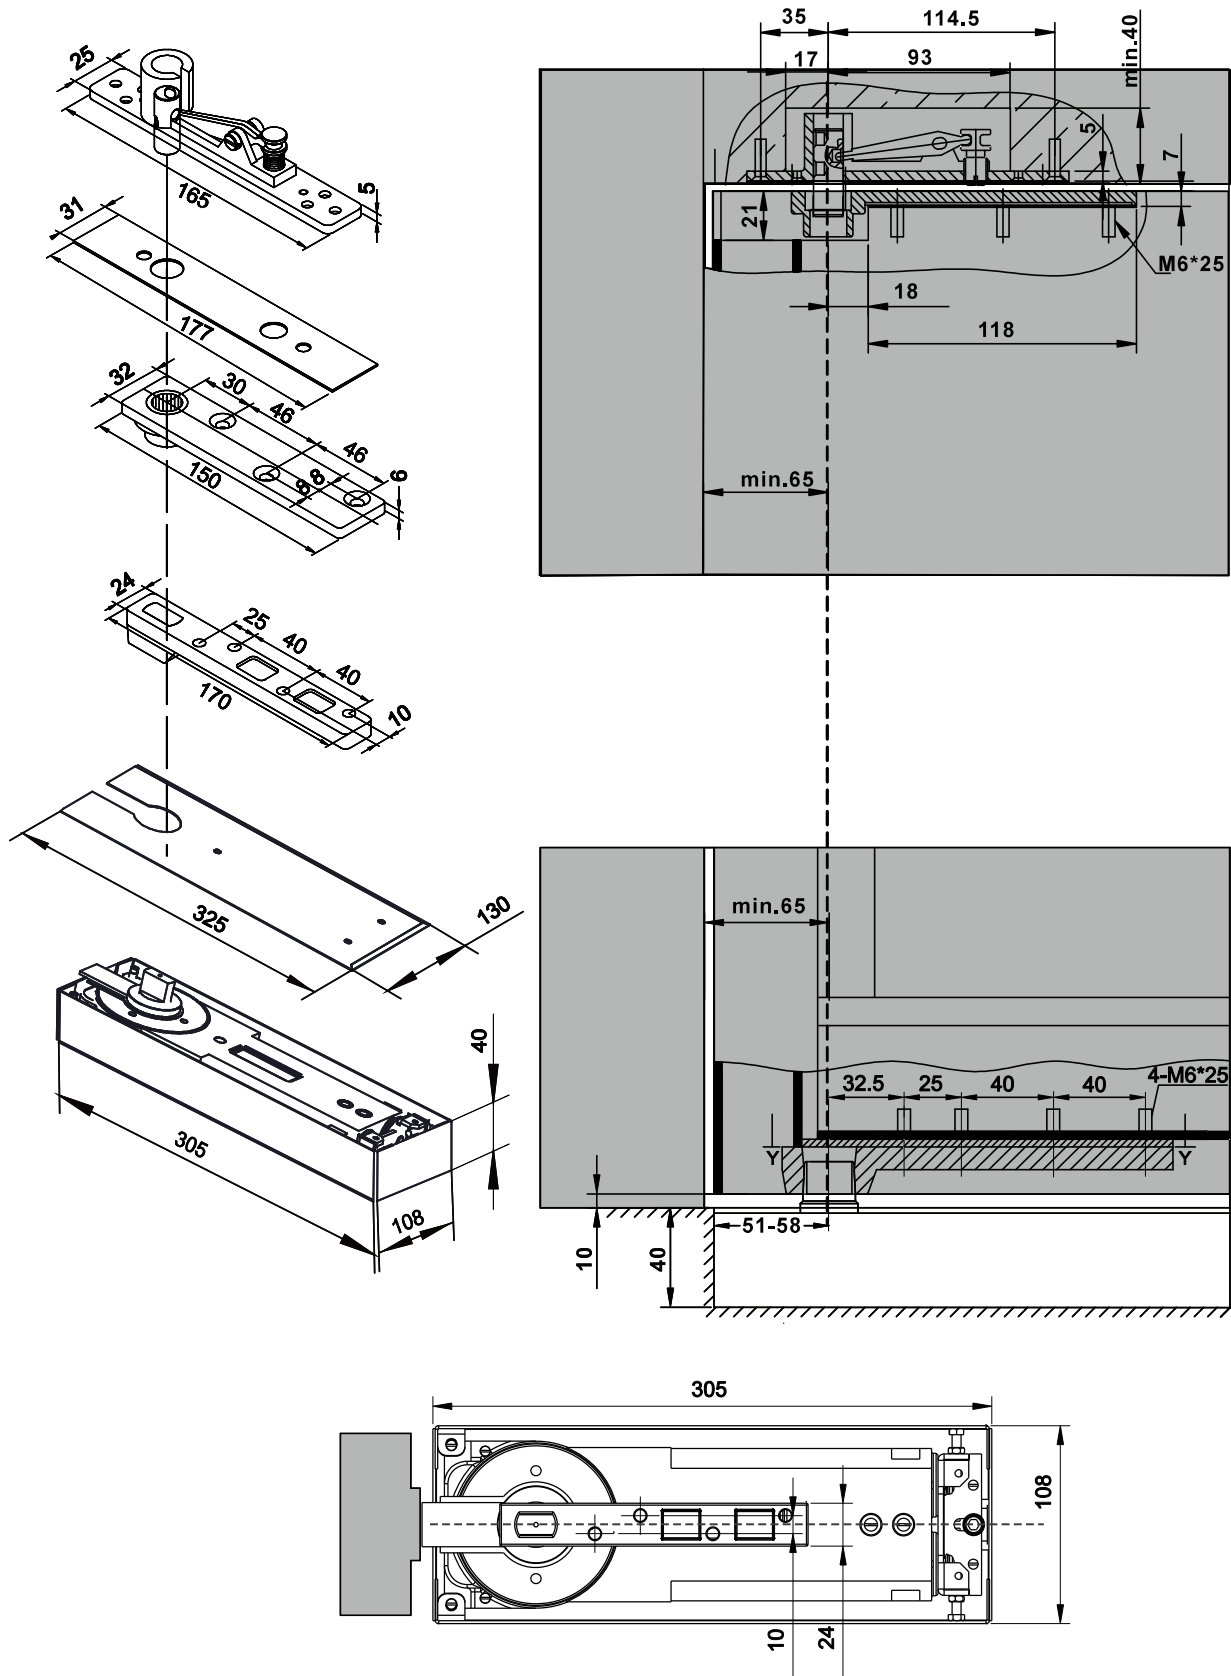

Montage instructies

E-BTS8442

DIN links / DIN rechts spiegelbeeld

Montage instructies

E-BTS8442

DIN links / DIN rechts spiegelbeeld

Montage instructies

E-BTS8442

DIN links / DIN rechts spiegelbeeld

Montage instructies

E-BTS8442

DIN links / DIN rechts spiegelbeeld

deurstopper plaatsen

9

10