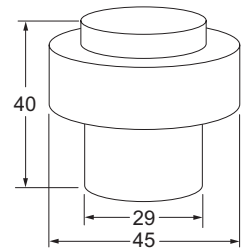

MODELLEN

E-WS46 muurmontage, kort, rvs

E-WS76 muurmontage, lang, rvs

E-BS45 vloermontage, rond, rvs

E-BS44 vloermontage, bol, rvs

E-BS65 vloermontage, bol, rvs