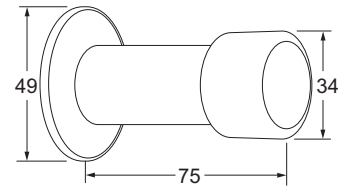

OMSCHRIJVING

Keuze uit diverse stijlvolle modellen voor wand- of muurmontage. Alle modellen zijn uit roestvast staal vervaardigd en voorzien van een rubberen stopper.

EIGENSCHAPPEN

- Keuze uit wand- of muurmontage
- Uitgevoerd in rvs
- Voorzien van rubberen stopper
- Wordt geleverd inclusief bevestigingsmateriaal
- Onderhoudsvrij

MODELLEN

E-WS46 muurmontage, kort, rvs

E-WS76 muurmontage, lang, rvs

E-BS45 vloermontage, rond, rvs

E-BS44 vloermontage, bol, rvs

E-BS65 vloermontage, bol, rvs