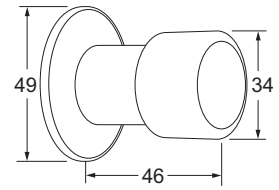

OMSCHRIJVING

Keuze uit diverse stijlvolle modellen voor wand- of muurmontage. Alle modellen zijn uit roestvast staal vervaardigd en voorzien van een rubberen stopper.

EIGENSCHAPPEN

- Keuze uit wand- of muurmontage
- Uitgevoerd in rvs
- Voorzien van rubberen stopper
- Wordt geleverd inclusief bevestigingsmateriaal
- Onderhoudsvrij

MODELLEN

E-WS46 muurmontage, kort, rvs

E-WS76 muurmontage, lang, rvs

E-BS45 vloermontage, rond, rvs

E-BS44 vloermontage, bol, rvs

E-BS65 vloermontage, bol, rvs