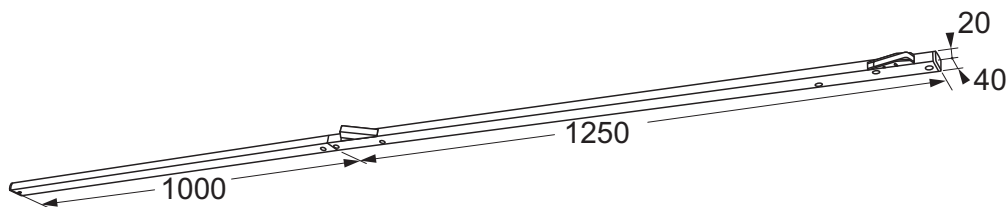

OMSCHRIJVING

Robuuste sluitvolgorderegelaar geschikt voor dubbele deuren.

Sluitvolgorderegelaars worden toegepast bij dubbele deuren waarbij de volgorde van het sluiten van de deurvleugels kan worden bepaald. Montage in de dag van de deur. Zelf op maat te maken met optioneel verlengstuk.

EIGENSCHAPPEN

- Opbouw
- Uitgevoerd in grijs gelakt staal
- Universeel toepasbaar (voor links- en rechtsdraaiende deuren)
- Onderhoudsvrij
- Zelf op maat te maken met optioneel verlengstuk

MODELLEN

- DS1250 sluitvolgorderegelaar 1250 mm
- DSP1000 verlengstuk 1000 mm voor model DS1250