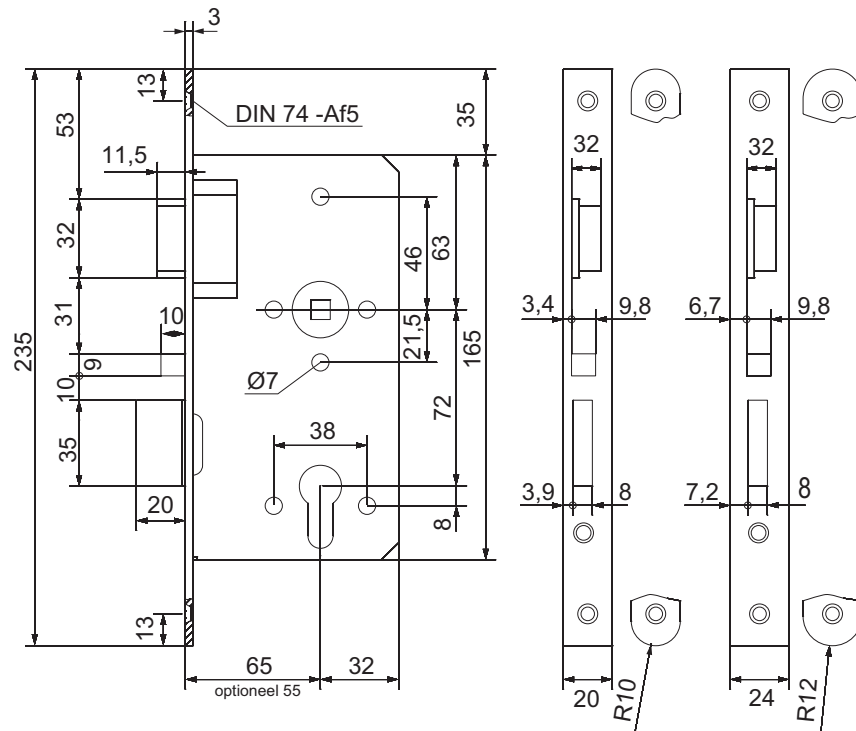

MODELLEN

E-9065L, E-9065R, E-9065L, E9065R, E-152L, E-152R, E-156L, E-156R

BIJBEHORENDE ARTIKELEN

- N nachtschootsignalering (N toevoegen aan bovenstaande artikelnummers)
voorbeeld: 9065L wordt 9065LN
- 1 geschikt voor brand- en rookwerende deuren
(0 in bovenstaande artikelnummers wordt 1) voorbeeld: 9065L wordt 9165L

Model E-152L

Model E-156L