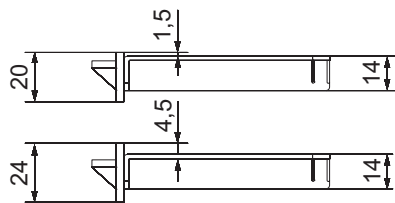

MODELLEN

E-9065L, E-9065R, E-9065L, E9065R, E-152L, E-152R, E-156L, E-156R

BIJBEHORENDE ARTIKELEN

- N nachtschootsignalering (N toevoegen aan bovenstaande artikelnummers)
voorbeeld: 9065L wordt 9065LN
- 1 geschikt voor brand- en rookwerende deuren
(0 in bovenstaande artikelnummers wordt 1) voorbeeld: 9065L wordt 9165L