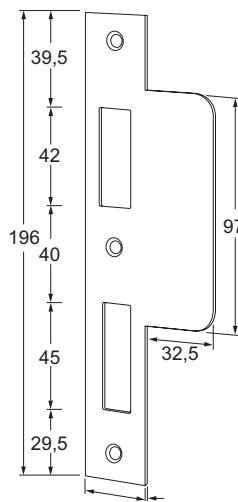

MODELLEN

E-9065L, E-9065R, E-9065L, E9065R, E-152L, E-152R, E-156L, E-156R

BIJBEHORENDE ARTIKELEN

- N nachtschootsignalering (N toevoegen aan bovenstaande artikelnummers)
voorbeeld: 9065L wordt 9065LN
- 1 geschikt voor brand- en rookwerende deuren
(0 in bovenstaande artikelnummers wordt 1) voorbeeld: 9065L wordt 9165L

Model E-152L

Model E-156L