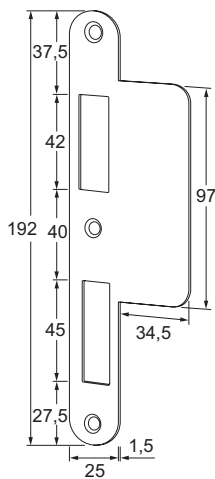

MODELLEN

E-9065L, E-9065R, E-9065L, E9065R, E-152L, E-152R, E-156L, E-156R

BIJBEHORENDE ARTIKELEN

- N nachtschootsignalering (N toevoegen aan bovenstaande artikelnummers)
voorbeeld: 9065L wordt 9065LN
- 1 geschikt voor brand- en rookwerende deuren
(0 in bovenstaande artikelnummers wordt 1) voorbeeld: 9065L wordt 9165L

Model E-152L

Model E-156L