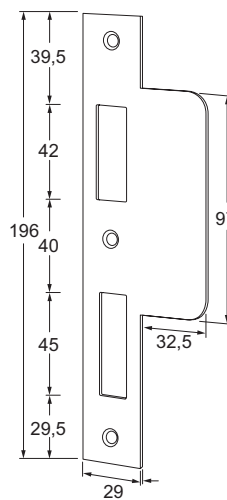

Model E-156L