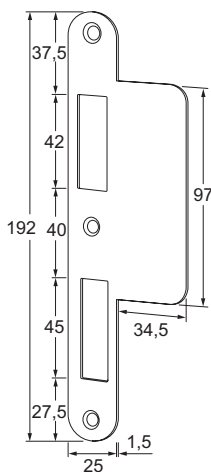

#### EIGENSCHAPPEN

- Doornmaat 65 mm (optioneel 55 mm), PC 72 mm
- Voorzien van afgeronde voorplaat 24 mm (optioneel 20 mm)
- Gecertificeerd volgens EN 179 en EN 1125
- Geproduceerd volgens DIN 18250
- Maatvoering volgens DIN 18251
- Voorzien van gesloten verzinkte slotkast
- Voorzien van rvs dag- en nachtschoot
- Voorzien van een zelfvergrendelende nachtschoot
- Voorzien van wisselfunctie
- Uitslag dagschoot 10 mm, uitslag nachtschoot 20 mm
- Voorzien van 9 mm kruggat
- Optioneel te voorzien van nachtschootsignalering
- Geschikt voor brand- en rookwerende deuren

**MODELLEN**

- E-9065L zelfvergrendelend slot, doormaat 65, PC 72, afgeronde voorplaat 24 mm, DIN links  
 E-9065R zelfvergrendelend slot, doormaat 65, PC 72, afgeronde voorplaat 24 mm, DIN rechts

**BIJBEHORENDE ARTIKELN**

- N nachtschootsignalering (N toevoegen aan bovenstaande artikelnummers)  
 voorbeeld: 9065L wordt 9065LN

- E-152L sluitplaat met afgeronde hoeken, DIN links  
 E-152R sluitplaat met afgeronde hoeken, DIN rechts  
 E-156L sluitplaat recht, DIN links  
 E-156R sluitplaat recht, DIN rechts