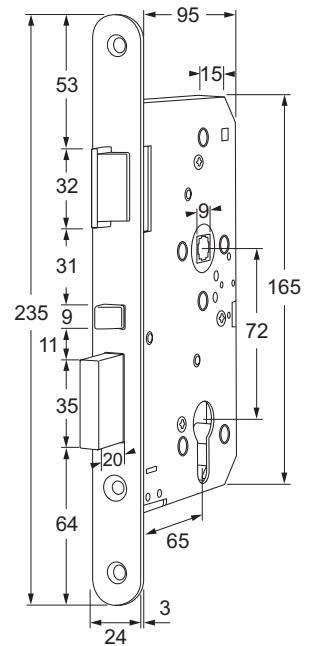

MODELLEN

1. E-9065L zelfvergrendelend slot, doormaat 65, PC 72, afgeronde voorplaat 24 mm, DIN links
   E-9065R zelfvergrendelend slot, doormaat 65, PC 72, afgeronde voorplaat 24 mm, DIN rechts

BIJBEHORENDE ARTIKELN

1. N nachtschootsignalering (N toevoegen aan bovenstaande artikelnummers)
   voorbeeld: 9065L wordt 9065LN