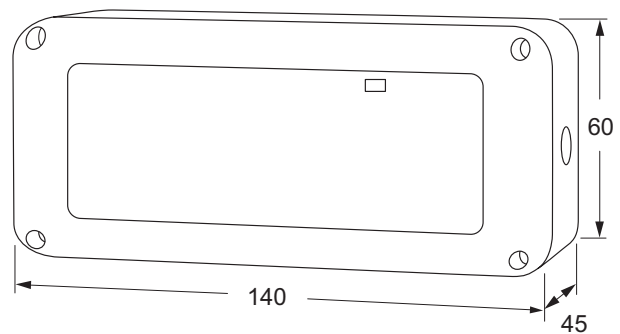

MODELLEN

KS300 paslezer stand-alone, 12V DC en 24V DC, IP68 met controller en afstandsbediening

BIJBEHORENDE ARTIKELEN

XK5P10 gebruikerssleutelhanger
MIFARE® 4K / EM4200 (per 10 stuks)

MK4KP10 gebruikerskaart MIFARE® 4K
(per 10 stuks)

ELEKTRISCHE SPECIFICATIES

Aansluitspanning 12V en 24V DC
Relais maximaal 1A
Werkingstemperatuur -45°C tot 55°C
Stroomafname stand-by 25 mA, maximaal 35 mA