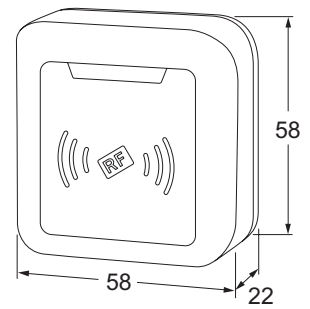

#### OMSCHRIJVING

Flexess Pebble is een klein, intelligent en mooi vormgegeven MIFARE® paslezer met Wiegand 26 bit uitgang. Door het aanbieden van een pas/sleutelhanger wordt de elektrische vergrendeling vrijgegeven. Programmering vindt plaats via de meegeleverde afstandsbediening. De separate electronica zorgt ervoor dat het relais van buitenaf niet is te manipuleren. Naast het ontgrendelen van elektrische vergrendelingen ook voor andere toepassingen te gebruiken. Flexess Pebble is IP68 waterbestendig en dus geschikt voor binnen- en buitenmontage.

#### EIGENSCHAPPEN

- 2.000 gebruikers te programmeren
- MIFARE® paslezer met Wiegand 26 bit uitgang
- Paslezer leest MIFARE Ultralight®, MIFARE Classic® 1K, 4K, Mini, MIFARE® DESFire® en MIFARE® DESFire® EV1
- Vandalbestendige zamak behuizing
- Geschikt voor binnen- en buitenmontage (IP68)
- Voorzien van geluidsindicatie en statusverlichting
- Keuze uit pulscontact (0-99 seconden) of aan/uit contact (toggle functie)
- Geschikt voor 12V en 24V DC
- Voorzien van één relaisuitgang
- Voorzien van drukknopingang
- Voorzien van 2 meter aangegoten kabel
- Bij stroomuitval blijft geheugen intact
- Eenvoudig te programmeren met bijgeleverde afstandsbediening

**BIJBEHORENDE ARTIKELEN**

XK5P10 gebruikerssleutelhanger  
MIFARE® 4K / EM4200 (per 10 stuks)

MK4KP10 gebruikerskaart MIFARE® 4K  
(per 10 stuks)

**ELEKTRISCHE SPECIFICATIES**

Aansluitspanning 12V en 24V DC  
Relais maximaal 1A  
Werkingstemperatuur -45°C tot 55°C  
Stroomafname stand-by 25 mA, maximaal 35 mA