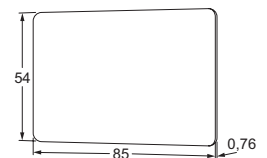

**BIJBEHORENDE ARTIKELEN**

XK5P10 gebruikerssleutelhanger  
MIFARE® 4K / EM4200 (per 10 stuks)

MK4KP10 gebruikerskaart MIFARE® 4K  
(per 10 stuks)

**ELEKTRISCHE SPECIFICATIES**

Aansluitspanning 12V en 24V DC  
Relais maximaal 1A  
Werkingstemperatuur -45°C tot 55°C  
Stroomafname stand-by 25 mA, maximaal 35 mA