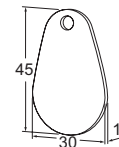

**BIJBEHORENDE ARTIKELEN**

XK5P10 gebruikerssleutelhanger  
MIFARE® 4K / EM4200 (per 10 stuks)

MK4KP10 gebruikerskaart MIFARE® 4K  
(per 10 stuks)

**ELEKTRISCHE SPECIFICATIES**

Aansluitspanning 12V en 24V DC  
Relais maximaal 1A  
Werkingstemperatuur -45°C tot 55°C  
Stroomafname stand-by 25 mA, maximaal 35 mA