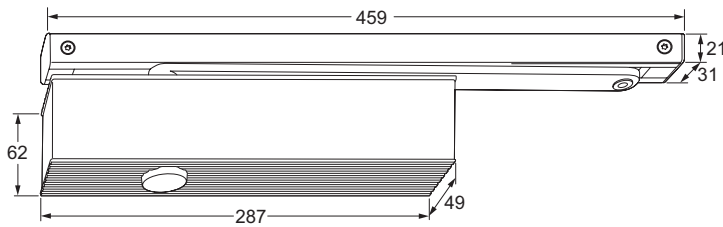

MODELLEN

- E-TS61S hydraulische deurdranger inclusief glijarm. Sterkte 2 - 5. Montage scharnierzijde deur. (bladmontage, voor kopmontage model E-TS61N kiezen)
- E-TS61N hydraulische deurdranger inclusief glijarm. Sterkte 2 - 5. Montage niet scharnierzijde deur. (bladmontage, voor kopmontage model E-TS61S kiezen)

- E-TS61SS hydraulische deurdranger inclusief glijarm. Sterkte 5 - 6. Montage scharnierzijde deur. (bladmontage, voor kopmontage model E-TS61SN kiezen)
- E-TS61SN hydraulische deurdranger inclusief glijarm. Sterkte 5 - 6. Montage niet scharnierzijde deur. (bladmontage, voor kopmontage model E-TS61SS kiezen)