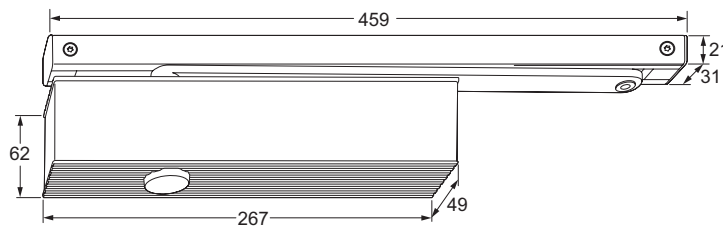

E-MVB mechanische vastzetinrichting