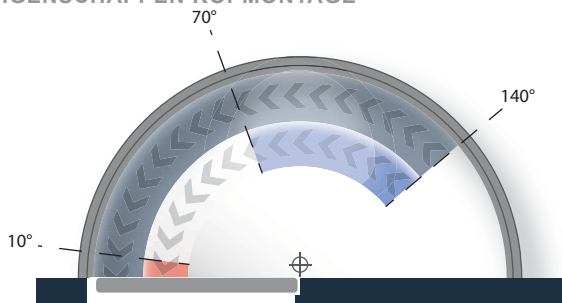

EIGENSCHAPPEN

- Voorzien van traploos instelbare sluitsnelheid
- Voorzien van traploos instelbare eindslag
- Voorzien van traploos instelbare openingsdemping
- Voorzien van glijarm en montageplaat
- Voorzien van aluminium behuizing en rvs afdekkap
- Universeel toepasbaar (voor links- en rechtsdraaiende deuren)
- Openingshoek tot 180° (afhankelijk van deursituatie)
- Voldoet aan EN 1154
- Sterkte 2-5 of 5-6
- Geschikt voor deurbreedtes tot 1.250 of 1.400 mm
- Maximum deurgewicht 100 kg of 120 kg
- Kleur is zilver (RAL kleuren op aanvraag)
- Voor bladmontage (op deur) of kopmontage (op kozijn)
- Geschikt voor brand- en rookwerende deuren
- Onderhoudsvrij
- Optioneel te voorzien van traploos instelbare sluitvertraging

E-MVB mechanische vastzetinrichting

EIGENSCHAPPEN BLADMONTAGE

- Sluitsnelheid** traploos instelbaar van $\pm 180^\circ$ tot 0°
- Eindslag** traploos instelbaar, werkt tussen 10° en 0°
- Openingsdemping** traploos instelbaar vanaf 70°
- Sluitvertraging** traploos instelbaar, werkt tussen 180° en 70° (optioneel)

EIGENSCHAPPEN KOPMONTAGE

- Sluitsnelheid** traploos instelbaar van $\pm 140^\circ$ tot 0°
- Eindslag** traploos instelbaar, werkt tussen 10° en 0°
- Sluitvertraging** traploos instelbaar, werkt tussen 140° en 70° (optioneel)