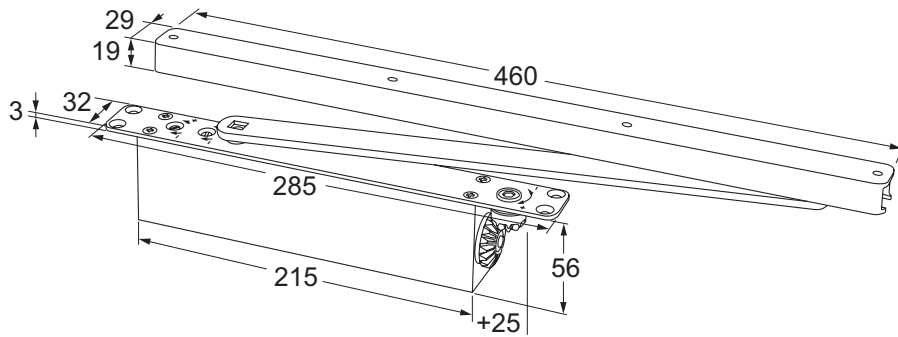

OMSCHRIJVING

Deze hydraulische inbouw deurdrangers zijn ontworpen om de deur, nadat deze handmatig is geopend, automatisch te sluiten.

Alle modellen zijn voorzien van een traploos instelbare sterkte, sluitsnelheid en eindslag.

EIGENSCHAPPEN

- Voorzien van traploos instelbare sluitsnelheid
- Voorzien van traploos instelbare eindslag
- Universeel toepasbaar (voor links- en rechtsdraaiende deuren)
- Openingshoek tot 120°
- Voldoet aan EN 1154
- Sterkte 2 - 4
- Geschikt voor deurbreedtes tot 1.100 mm
- Maximum deurgewicht 80 kg
- Wordt geleverd inclusief glijarm
- Geschikt voor brand- en rookwerende deuren
- Onderhoudsvrij

MODELLEN

E-TS37 inbouw hydraulische deurdranger inclusief glijarm. Sterkte 2 - 4.

- Sluitsnelheid** traploos instelbaar van 120° tot 0°
- Eindslag** traploos instelbaar, werkt tussen 10° en 0°