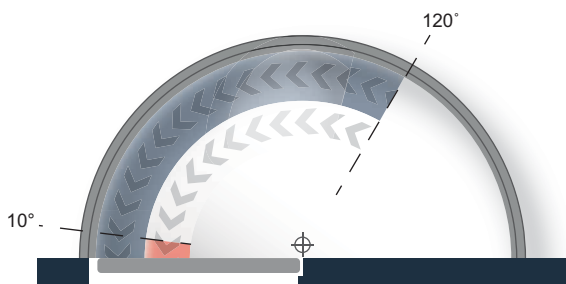

OMSCHRIJVING

Deze hydraulische inbouw deurdrangers zijn ontworpen om de deur, nadat deze handmatig is geopend, automatisch te sluiten.

Alle modellen zijn voorzien van een traploos instelbare sterkte, sluitsnelheid en eindslag.

EIGENSCHAPPEN

- Voorzien van traploos instelbare sluitsnelheid
- Voorzien van traploos instelbare eindslag
- Universeel toepasbaar (voor links- en rechtsdraaiende deuren)
- Openingshoek tot 120°
- Voldoet aan EN 1154
- Sterkte 2 - 4
- Geschikt voor deurbreedtes tot 1.100 mm
- Maximum deurgewicht 80 kg
- Wordt geleverd inclusief glijarm
- Geschikt voor brand- en rookwerende deuren
- Onderhoudsvrij

MODELLEN

E-TS37 inbouw hydraulische deurdranger inclusief glijarm. Sterkte 2 - 4.

- Sluitsnelheid** traploos instelbaar van 120° tot 0°
- Eindslag** traploos instelbaar, werkt tussen 10° en 0°