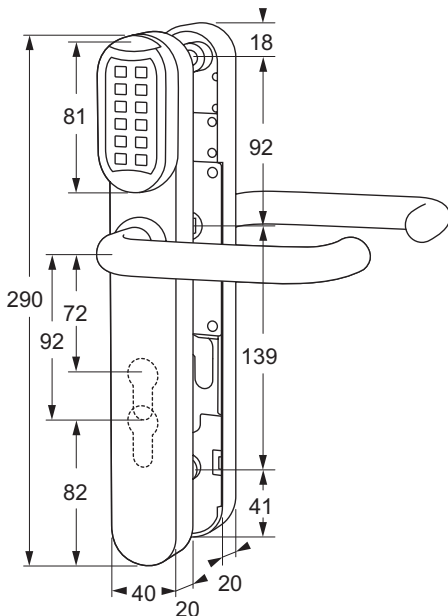

OMSCHRIJVING

Flexess Aero is een gecombineerd code- en kaartleesbeslag die eenvoudig op mechanische sloten kan worden gemonteerd. Flexess Aero werkt op batterijen dus bekabeling is niet nodig. Bediening kan via een zelfgekozen code of MIFARE® kaarten/sleutelhangers. Programmering is eenvoudig en kan zonder extra apparatuur. De kruk aan de binnenzijde is altijd vrij te bedienen.

Flexess Aero is voorzien van geluidsindicatie en statusverlichting. Via de optioneel te plaatsen cilinder ook altijd met de sleutel te openen.

EIGENSCHAPPEN

- Montage op bestaande sloten met PC maat van 72 of 92 mm met of zonder cilinderbediening
- 99 gebruikerscodes of kaarten/sleutelhangers te programmeren
- Altijd via optionele europrofielcilinder te openen
- Beschermingsklasse IP 54, spatwaterdicht en stofvrij voor beschutte plaatsen
- De paslezer maakt gebruik van MIFARE® techniek
- Geschikt voor een deurdikte van 40-50 mm (optioneel tot 90 mm)
- Voorzien van geluidindicatie en statusverlichting
- Openingstijd 6 seconden of in publieke functie te zetten (vrije toegang voor een zelf te bepalen tijd)
- Wordt geleverd inclusief 3 stuks 1,5V AAA batterijen

FLZL Flexess Aero code/kaartleesbeslag, zonder cilinderuitsparing

Kruk naar rechts wijzend aan gecontroleerde zijde, draairichting 1 en 4

FL72R Flexess Aero code/kaartleesbeslag, PC maat 72mm

FL92R Flexess Aero code/kaartleesbeslag, PC maat 92mm

FLZR Flexess Aero code/kaartleesbeslag, zonder cilinderuitsparing

Benodigde mechanische cilinder aan beide zijden 10 mm verlengen.

BIJBEHORENDE ARTIKELEN

XK5P10 tag MIFARE® 4K / EM4200 (per 10 stuks)

MK4KP10 gebruikerskaart MIFARE® 4K (per 10 stuks)