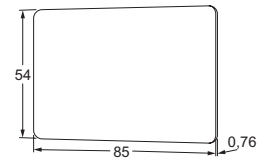

FLZL Flexess Aero code/kaartleesbeslag, zonder cilinderuitsparing

Kruk naar rechts wijzend aan gecontroleerde zijde, draairichting 1 en 4

FL72R Flexess Aero code/kaartleesbeslag, PC maat 72mm

FL92R Flexess Aero code/kaartleesbeslag, PC maat 92mm

FLZR Flexess Aero code/kaartleesbeslag, zonder cilinderuitsparing

Benodigde mechanische cilinder aan beide zijden 10 mm verlengen.

BIJBEHORENDE ARTIKELEN

XK5P10 tag MIFARE® 4K / EM4200 (per 10 stuks)

MK4KP10 gebruikerskaart MIFARE® 4K (per 10 stuks)