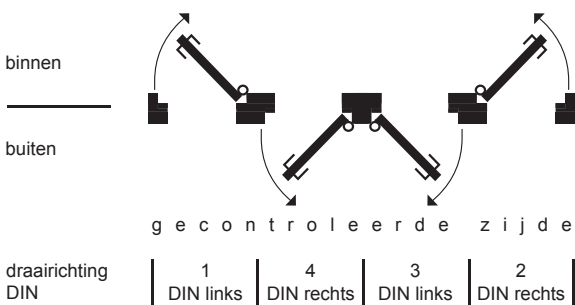

MODELLEN

Kruk naar links wijzend aan gecontroleerde zijde, draairichting 2 en 3

FL72L Flexess Aero code/kaartleesbeslag, PC maat 72mm

FL92L Flexess Aero code/kaartleesbeslag, PC maat 92mm

FLZL Flexess Aero code/kaartleesbeslag, zonder cilinderuitsparing

Kruk naar rechts wijzend aan gecontroleerde zijde, draairichting 1 en 4

FL72R Flexess Aero code/kaartleesbeslag, PC maat 72mm

FL92R Flexess Aero code/kaartleesbeslag, PC maat 92mm

FLZR Flexess Aero code/kaartleesbeslag, zonder cilinderuitsparing

Benodigde mechanische cilinder aan beide zijden 10 mm verlengen.