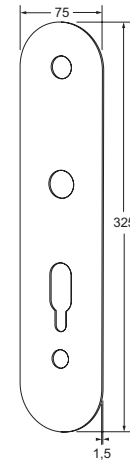

FLVB verlengset voor deurdikte 50 - 60 mm
FLVC verlengset voor deurdikte 60 - 70 mm
FLVD verlengset voor deurdikte 70 - 80 mm
FLVE verlengset voor deurdikte 80 - 90 mm

FL-COVER set rvs onderlegplaten