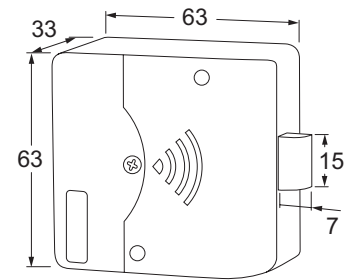

MODELLEN

LS500 Lockerslot met MIFARE® paslezer