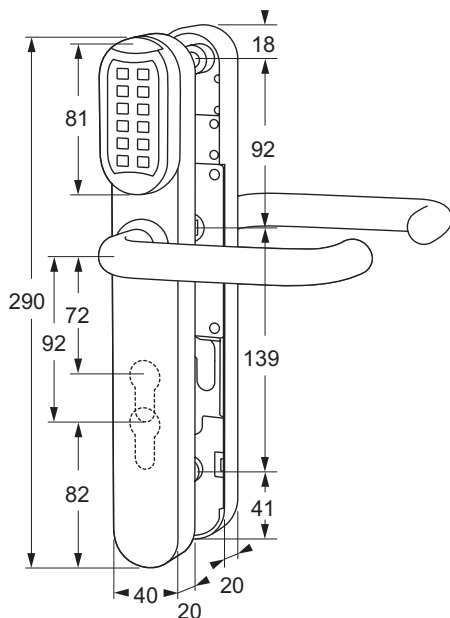

MODELLEN

Kruk naar links wijzend aan gecontroleerde zijde, draairichting 2 en 3

FL72L Flexess Aero code/kaartleesbeslag, PC maat 72mm

FL92L Flexess Aero code/kaartleesbeslag, PC maat 92mm

FLZL Flexess Aero code/kaartleesbeslag, zonder cilinderuitsparing

Kruk naar rechts wijzend aan gecontroleerde zijde, draairichting 1 en 4

FL72R Flexess Aero code/kaartleesbeslag, PC maat 72mm

FL92R Flexess Aero code/kaartleesbeslag, PC maat 92mm

FLZR Flexess Aero code/kaartleesbeslag, zonder cilinderuitsparing