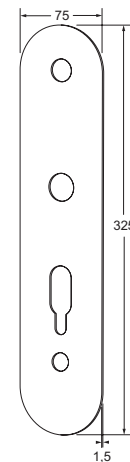

FLVB verlengset voor deurdikte 50 - 60 mm
FLVC verlengset voor deurdikte 60 - 70 mm
FLVD verlengset voor deurdikte 70 - 80 mm
FLVE verlengset voor deurdikte 80 - 90 mm

FL-COVER set rvs onderlegplaten