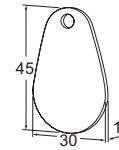

BIJBEHORENDE ARTIKELEN

XK5P10 gebruikerssleutelhanger
MIFARE® 4K / EM4200 (per 10 stuks)