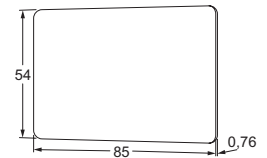

MK4KP10 gebruikerskaart MIFARE® 4K
(per 10 stuks)