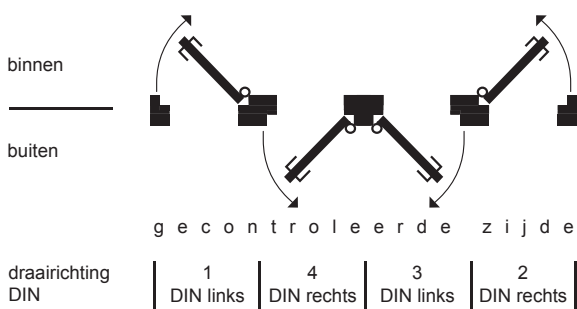

MODELLEN

Kruk naar links wijzend aan gecontroleerde zijde, draairichting 2 en 3

FL72L Flexess Aero code/kaartleesbeslag, PC maat 72mm

FL92L Flexess Aero code/kaartleesbeslag, PC maat 92mm

FLZL Flexess Aero code/kaartleesbeslag, zonder cilinderuitsparing

Kruk naar rechts wijzend aan gecontroleerde zijde, draairichting 1 en 4

FL72R Flexess Aero code/kaartleesbeslag, PC maat 72mm

FL92R Flexess Aero code/kaartleesbeslag, PC maat 92mm

FLZR Flexess Aero code/kaartleesbeslag, zonder cilinderuitsparing