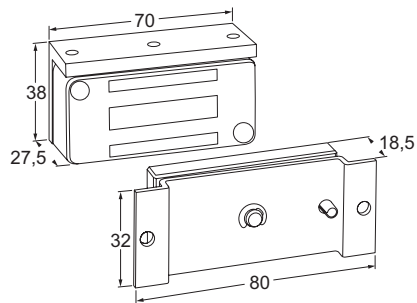

OMSCHRIJVING

Kleine en lichte vergrendeling bestaande uit een magneet en een ankerplaat die op het kozijn en deur worden gemonteerd. Als de ankerplaat tegen de magneet aan wordt gedrukt en de spanning staat op de magneet dan vergrendelt deze. Door de spanning te onderbreken wordt de magneet ontgrendeld. Geschikt voor 12V= en 24V= en horizontaal of verticaal te monteren.

EIGENSCHAPPEN

- 360 N houdkracht (ca. 36 kg)
- Opbouwuitvoering
- Geschikt voor horizontale of verticale montage
- Geschikt voor buitenmontage (IP65)
- Ruststroom (spanningsloos ontgrendeld)
- Geschikt voor 12V= en 24V=
- 100% belastbare spoelen (geen problemen met doorbranden van de spoelen)
- Getest op 1.000.000 operaties
- Geen restmagnetisme
- Bewerkt met een nylon coating (tegen roestvorming)

MODELLEN

Ruststroom = spanningsloos ontgrendeld
 3WPU elektromagneet opbouw, IP65, 12V= en 24V=

ELEKTRISCHE SPECIFICATIES

Spoelen

Voltage	stroomafname	belastbaarheid
12V=	110mA	100%
24V=	55mA	100%

Gebruik uitsluitend gestabiliseerde voedingen!