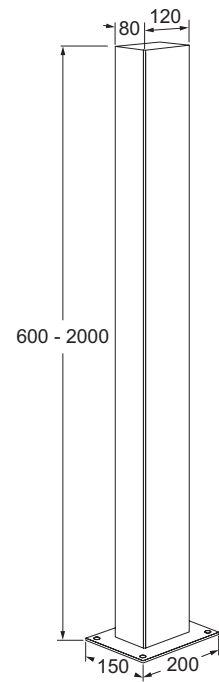

Z-RVS600	zuil roestvast staal, hoogte 600 mm
Z-RVS1100	zuil roestvast staal, hoogte 1.100 mm
Z-RVS1200	zuil roestvast staal, hoogte 1.200 mm
Z-RVS1300	zuil roestvast staal, hoogte 1.300 mm
Z-RVS1400	zuil roestvast staal, hoogte 1.400 mm
Z-RVS1500	zuil roestvast staal, hoogte 1.500 mm
Z-RVS1600	zuil roestvast staal, hoogte 1.600 mm
Z-RVS1700	zuil roestvast staal, hoogte 1.700 mm
Z-RVS1800	zuil roestvast staal, hoogte 1.800 mm
Z-RVS1900	zuil roestvast staal, hoogte 1.900 mm
Z-RVS2000	zuil roestvast staal, hoogte 2.000 mm
Z-SPA	prijs per uitsparing voor model Z-RVS