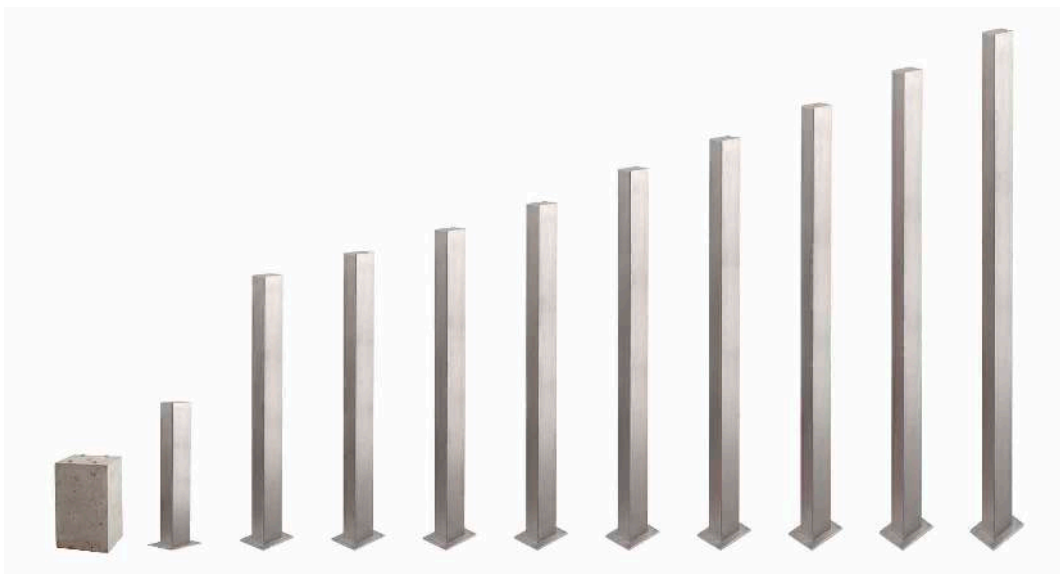

EIGENSCHAPPEN

- In rvs uitgevoerd
- Allerlei apparatuur op- of in te bouwen (paslezers, sleutelschakelaars, intercom)
- Op klantenspecificatie te maken (afwijkende lengtes van de zuil en uitsparingen)