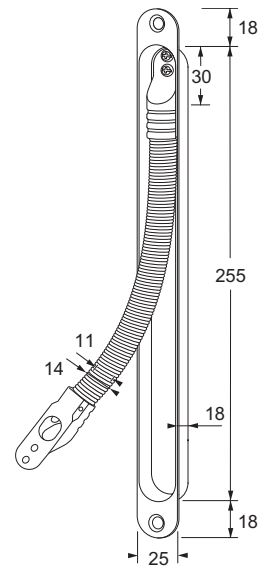

#### OMSCHRIJVING

Deze robuuste kabelovergangen worden aan de scharnierzijde van de deur geplaatst om zo de bekabeling over te brengen van deur naar kozijn. Bij het sluiten en openen van de deur zal hierdoor de bekabeling niet beschadigen. Doordat de slang geheel in rvs is uitgevoerd en de behuizing gespoten aluminium is, is roestvorming uitgesloten. De behuizing is aan alle zijden afgerond waardoor de kabelovergang gemakkelijk na het frezen is te plaatsen.

#### EIGENSCHAPPEN

- Inbouwwitvoering
- Voorzien van rvs slang en gespoten aluminium behuizing
- Geschikt voor alle typen kozijnen
- Geschikt voor kabeldikte tot 11 mm
- Opening deur tot 180°
- Voorzien van afgeronde hoeken (om na het frezen gemakkelijk te plaatsen)
- Wordt geleverd inclusief bevestigingsmaterialen

MODELLEN

DL290R      inbouw kabelovergang, opening deur tot 180°

VERGRENDELINGEN

ELEKTROMAGNETEN

TOEGANGSCONTROLE

ACCESSOIRES

DEURDRANGERS

DEURBESLAG