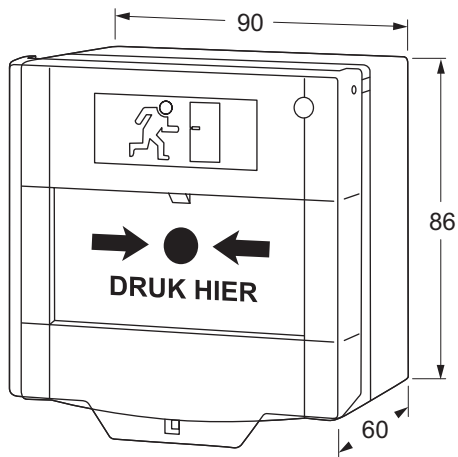

OMSCHRIJVING

Deze handmelders zijn geschikt om in geval van calamiteiten een deur te ontgrendelen. Door op het witte plaatje te drukken schakelt de handmelder. Met bijgeleverde sleutel is deze vervolgens weer eenvoudig te resetten. Het vervangen van het witte plaatje is dus niet nodig. Voorzien van dubbel wisselcontact en zijn standaard voorzien van een kunststof afdekraam om ongeoorloofd gebruik van de handmelder tegen te gaan.

EIGENSCHAPPEN

- Schakelt na indrukken witte plaatje
- Eenvoudig te resetten met resetsleutel (vervangen van witte plaatje niet nodig)
- Wordt geleverd inclusief resetsleutel
- Voorzien van dubbel wisselcontact
- Voorzien van kunststof afdekraam
- Voldoet aan EN54-11

MODELLEN

2002SG handmelder resetbaar, dubbel wisselcontact, groen, met afdekraam en resetsleutel

RSKP10 losse resetsleutel voor model 2002SG (reserve)
(per 10 stuks)

PS2002P5 los afdekraam voor model 2002SG (reserve)
(per 5 stuks)