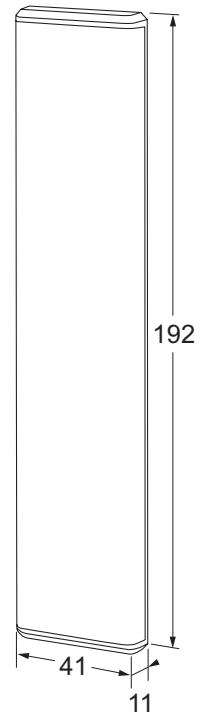

OMSCHRIJVING

Deze fraai vormgegeven drukknoppen, ook wel elleboogschakelaars genoemd, zijn geschikt voor het schakelen van elektrische vergrendelingen, automatische deuren of andere toepassingen. De schakelaar is compact, heeft een modern design, is uitgevoerd in aluminium en is voorzien van een maakcontact.

EIGENSCHAPPEN

- Opbouw
- Compact en modern design
- Voorzien van maakcontact
- Voorzien van pulscontact
- Uitgevoerd in aluminium
- Horizontaal of verticaal te monteren

MODELLEN

ELS03 design elleboogschakelaar, maakcontact, aluminium

ELEKTRISCHE SPECIFICATIES

Schakelvermogen

Maakcontact max. 5mA, 24V= en 20mA, 15V=