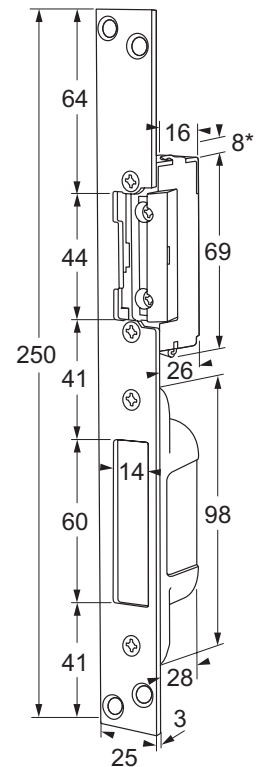

MODELLEN

Arbeidsstroom = spanningsloos vergrendeld

S15U elektrische deuropener, lange sluitplaat met SKG**® sluitkom, 10-24V AC/DC

SP15U elektrische deuropener, lange sluitplaat met SKG**® sluitkom, 10-24V AC/DC, vrijzetpal

SI15U elektrische deuropener, lange sluitplaat met SKG**® sluitkom, 10-24V AC/DC, openhoudfunctie

SPI15U elektrische deuropener, lange sluitplaat met SKG**® sluitkom, 10-24V AC/DC, vrijzetpal, openhoudfunctie

ST15U elektrische deuropener, lange sluitplaat met SKG**® sluitkom, 10-24V AC/DC, dagschootsignalering

Ruststroom = spanningsloos ontgrendeld

RS15E elektrische deuropener, lange sluitplaat met SKG**® sluitkom, 12V DC

RS15F elektrische deuropener, lange sluitplaat met SKG**® sluitkom, 24V DC

RST15E elektrische deuropener, lange sluitplaat met SKG**® sluitkom, 12V DC, dagschootsignalering

RST15F elektrische deuropener, lange sluitplaat met SKG**® sluitkom, 24V DC, dagschootsignalering

ELEKTRISCHE SPECIFICATIES

Spoel U arbeidsstroom 10-24V AC/DC

11-13V DC 100% belastbaar, anders < 60 sec.

spoelcode	voltage	stroomafname
U	12V AC	190mA
U	24V AC	470mA
U	12V DC	260mA
U	24V DC	420mA

Spoel E of F ruststroom 12V DC of 24V DC

spoelcode	voltage	stroomafname	belastbaarheid
E	12V DC	220mA	100%
F	24V DC	140mA	100%

Dagschootsignalering

Contactbelastbaarheid 3A / 125V AC, 1A / 12V DC, 0.5A / 24V DC

* is maat met dagschootsignalering