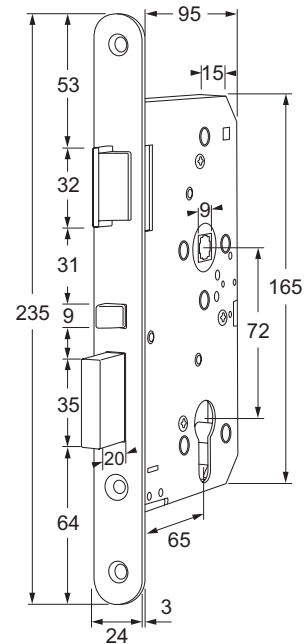

MODELLEN

Arbeidsstroom = spanningsloos vergrendeld

- E-3368DAE elektrisch slot, doornmaat 65, PC 72, DIN links, 12V=
- E-3370DAE elektrisch slot, doornmaat 65, PC 72, DIN rechts, 12V=
- E-3368DAF elektrisch slot, doornmaat 65, PC 72, DIN links, 24V=
- E-3370DAF elektrisch slot, doornmaat 65, PC 72, DIN rechts, 24V=

Ruststroom = spanningsloos ontgrendeld

- E-3368DRE elektrisch slot, doornmaat 65, PC 72, DIN links, 12V=
- E-3370DRE elektrisch slot, doornmaat 65, PC 72, DIN rechts, 12V=
- E-3368DRF elektrisch slot, doornmaat 65, PC 72, DIN links, 24V=
- E-3370DRF elektrisch slot, doornmaat 65, PC 72, DIN rechts, 24V=