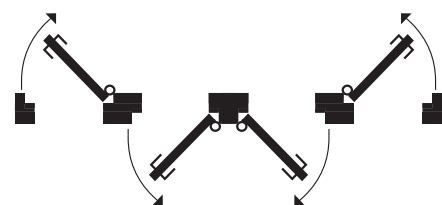

**BIJBEHORENDE ARTIKELEN**

- E-152L sluitplaat met afgeronde hoeken, DIN links
- E-152R sluitplaat met afgeronde hoeken, DIN rechts
- E-156L sluitplaat recht, DIN links
- E-156R sluitplaat recht, DIN rechts

KS1A krukstift 8-9-8 mm

**ELEKTRISCHE SPECIFICATIES**

**Spoelen**

spoelcode	voltage	stroomafname	belastbaarheid
E	12V=	100mA	100%
F	24V=	50mA	100%

**Nachtschootsignalering in**

Contactbelastbaarheid max. 3A / 125Vac, 1,5A / 250Vac

**Nachtschootsignalering uit**

Contactbelastbaarheid max. 3A / 125Vac, 1,5A / 250Vac

binnen

buiten

g e c o n t r o l e e r d e z i j d e

draairichting  
DIN

1	4	3	2
DIN links	DIN rechts	DIN links	DIN rechts