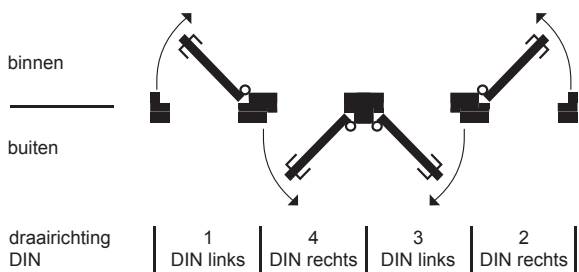

Door aan de binnenzijde een kruk toe te passen is de deur altijd mechanisch te openen. Na het openen en sluiten van de deur vergrendelen de dagschoten automatisch.

Alle schoten werken als een nachtschoot, zij schieten automatisch 20 mm uit en zijn niet terug te duwen ('niet te flipperen'). Montage is in de deur. Door een europrofielcilinder te monteren kan de deur met de sleutel worden geopend.

MODELLEN

Arbeidsstroom = spanningsloos vergrendeld

8400EM	elektrische meerpuntsvergrendeling, voorplaat vlak 24 x 3mm, doornmaat 65, PC 72, DIN links
8402EM	elektrische meerpuntsvergrendeling, voorplaat vlak 24 x 3mm, doornmaat 65, PC 72, DIN rechts
8404EM	elektrische meerpuntsvergrendeling, voorplaat vlak 24 x 3mm, doornmaat 35, PC 92, DIN links
8406EM	elektrische meerpuntsvergrendeling, voorplaat vlak 24 x 3mm, doornmaat 35, PC 92, DIN rechts
8408EM	elektrische meerpuntsvergrendeling, voorplaat 24 x 6 mm, doornmaat 35, PC 92, DIN links
8410EM	elektrische meerpuntsvergrendeling, voorplaat 24 x 6 mm, doornmaat 35, PC 92, DIN rechts
8412EM	elektrische meerpuntsvergrendeling, voorplaat vlak 24 x 3mm, doornmaat 55, PC 72, DIN links
8414EM	elektrische meerpuntsvergrendeling, voorplaat vlak 24 x 3mm, doornmaat 55, PC 72, DIN rechts

BIJBEHORENDE ARTIKELEN

SK1	sluitplaten/kommen set voor houten kozijnen
SK2	sluitplaten set u-profiel voor aluminium/stalen kozijnen
SK3	sluitplaten set vlak voor aluminium/stalen kozijnen
KS1	halve krukstift 8-9 mm lengte 75 mm

ELEKTRISCHE SPECIFICATIES

Spoelen

voltage	stroomafname		belastbaarheid
12 - 18V~	1A	60 mA	100%
12 - 26V=	1A	60 mA	100%
	(voor 2 sec.)	(continu)	

Voor maatvoeringen verwijzen wij u graag naar de handleiding