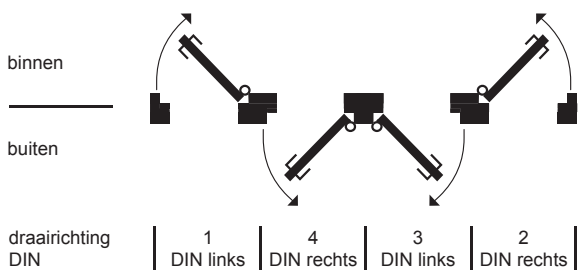

De dagschoten onder en boven werken als een nachtschoot, zij schieten automatisch 20 mm uit en zijn niet terug te duwen ('niet te flipperen').

Montage is in de deur. Door een europrofielcilinder te monteren kan de deur met de sleutel worden geopend.

MODELLEN

Arbeidsstroom = spanningsloos vergrendeld

8300EM	elektrische meerpuntsvergrendeling, voorplaat 24 x 10mm, doornmaat 55, PC 72
8301EM	elektrische meerpuntsvergrendeling, voorplaat vlak 16 x 3mm, doornmaat 55, PC 72
8303EM	elektrische meerpuntsvergrendeling, voorplaat vlak 16 x 3mm, doornmaat 35, PC 92
8305EM	elektrische meerpuntsvergrendeling, voorplaat vlak 24 x 3mm, doornmaat 35, PC 92
8306EM	elektrische meerpuntsvergrendeling, voorplaat 24 x 6mm, doornmaat 35, PC 92
8307EM	elektrische meerpuntsvergrendeling, voorplaat vlak 20 x 3mm, doornmaat 35, PC 92

BIJBEHORENDE ARTIKELEN

SKL	sluitplaten/kommen set voor houten kozijnen DIN links
SKR	sluitplaten/kommen set voor houten kozijnen DIN rechts

SKAV	sluitplatenset vlak voor aluminium/stalen kozijnen
------	--

SKL3	sluitplatenset u-profiel voor aluminium/stalen kozijnen DIN links
SKR3	sluitplatenset u-profiel voor aluminium/stalen kozijnen DIN rechts

ELEKTRISCHE SPECIFICATIES

Spoelen

voltage	stroomafname		belastbaarheid
12 - 18V~	1A	60 mA	100%
12 - 26V=	1A	60 mA	100%
	(voor 2 sec.)	(continu)	