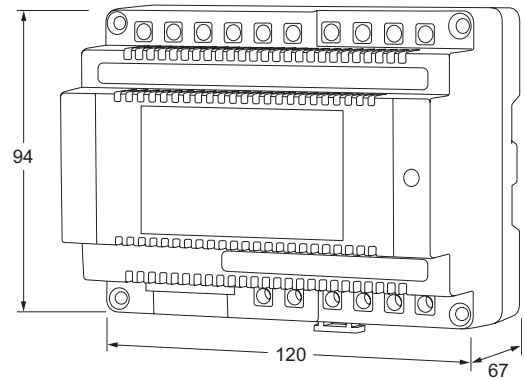

OMSCHRIJVING

Deze schakelende voedingen transformeren 230V naar 12V=, leveren 4,35 ampère en zijn gestabiliseerd. Alle modellen worden geleverd in een handzame kunststof behuizing geschikt voor DIN rail montage, zijn voorzien van LED indicatie en hebben een aansluiting voor een accu (noodstroomvoorziening).

EIGENSCHAPPEN

- 12V= gestabiliseerd, 4,35 Amp.
- Voorzien van LED indicatie
- Met aansluiting voor noodstroomvoorziening
- In handzame kunststof behuizing geschikt voor DIN rail montage

MODELLEN

DR512 netvoeding 12V=, 4,35 Amp.

ES1212 accu 12V=, 1,2 Ah, VdS, 91 x 43 x 60 mm

ES712 accu 12V=, 7 Ah, VdS, 150 x 65 x 100 mm